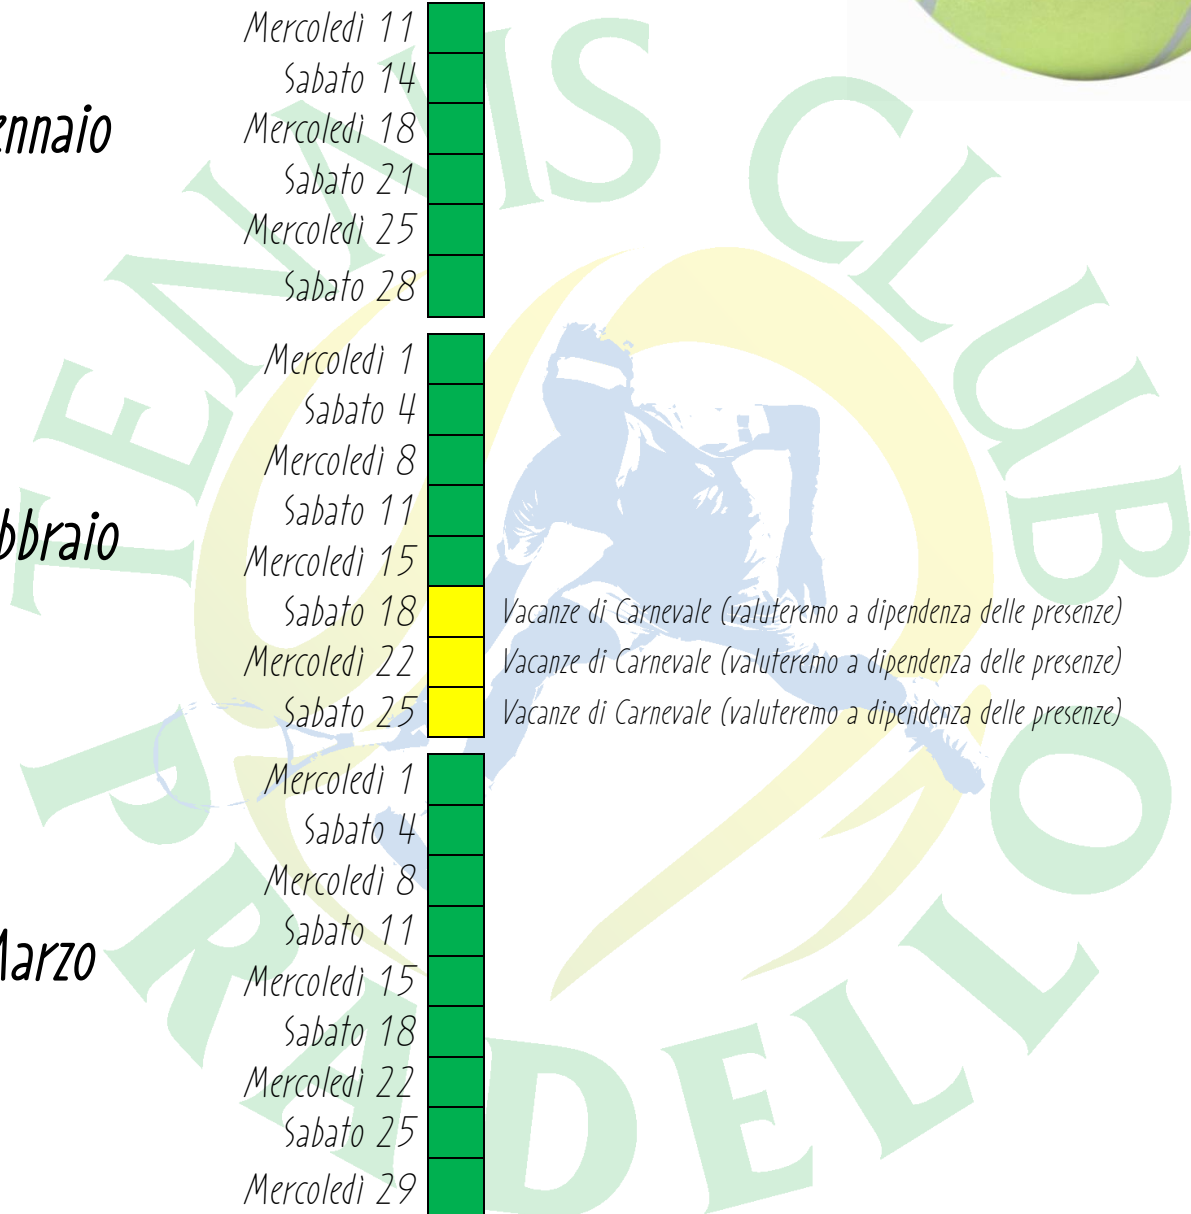

PROGRAMMA CORSI

Legenda

- C'è lezione
- Da definire
- Non c'è lezione

Mese	Data	Osservazioni
Gennaio	Mercoledì 11	
	Sabato 14	
	Mercoledì 18	
	Sabato 21	
	Mercoledì 25	
	Sabato 28	
Febbraio	Mercoledì 1	
	Sabato 4	
	Mercoledì 8	
	Sabato 11	
	Mercoledì 15	
	Sabato 18	Vacanze di Carnevale (valuteremo a dipendenza delle presenze)
	Mercoledì 22	Vacanze di Carnevale (valuteremo a dipendenza delle presenze)
Sabato 25	Vacanze di Carnevale (valuteremo a dipendenza delle presenze)	
Marzo	Mercoledì 1	
	Sabato 4	
	Mercoledì 8	
	Sabato 11	
	Mercoledì 15	
	Sabato 18	
	Mercoledì 22	
	Sabato 25	
	Mercoledì 29	
Aprile	Sabato 1	
	Mercoledì 5	
	Sabato 8	Vacanze di Pasqua (valuteremo a dipendenza delle presenze)
	Mercoledì 12	Vacanze di Pasqua (valuteremo a dipendenza delle presenze)
	Sabato 15	Vacanze di Pasqua (valuteremo a dipendenza delle presenze)
	Mercoledì 19	
	Sabato 22	
Mercoledì 26		
Sabato 29		

Maggio

Giugno